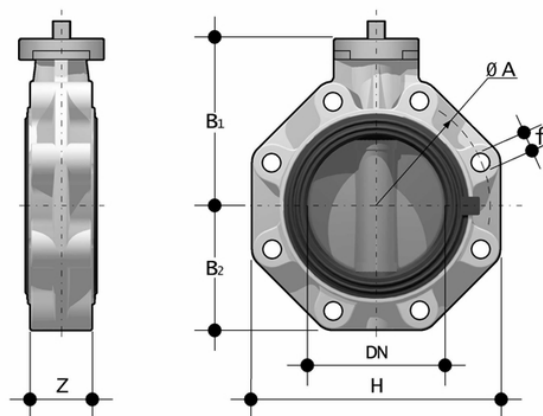

FKOC/FM LUG ANSI - Butterfly valve DN 40:300

Butterfly valve with bare shaft, version Lug ANSI.

EPDM

Κωδικός Προϊόντος	tooltiplmage
FKOALCFM212E	-
FKOALCFM300E	-
FKOALCFM400E	-
FKOALCFM500E	-
FKOALCFM600E	-
FKOALCFM800E	-
FKOALCFM810E	-
FKOALCFM812E	-

FKM

Κωδικός Προϊόντος	tooltiplmage
FKOALCFM212F	-
FKOALCFM300F	-
FKOALCFM400F	-
FKOALCFM500F	-
FKOALCFM600F	-
FKOALCFM800F	-

FKOC/FM LUG ANSI - Butterfly valve DN 40:300

Κωδικός Προϊόντος	tooltipImage
FKOALCFM810F	-
FKOALCFM812F	-