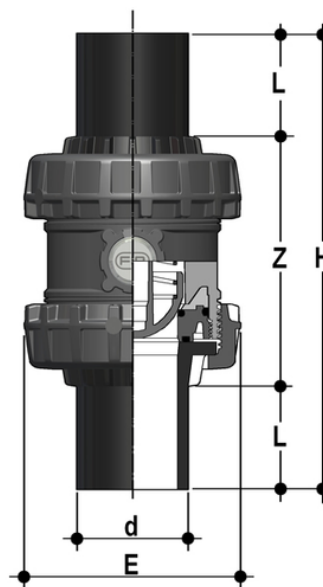

SSEBEV/A316 – Easyfit True Union ball and spring check valve DN 65:100

Easyfit spring check valve with PE100 SDR 11 male end connectors for butt welding or electrofusion (CVDE). A316 spring.

EPDM

Κωδικός Προϊόντος	tooltiplmage
SSEBEV075E	-
SSEBEV090E	-
SSEBEV110E	-

FKM

Κωδικός Προϊόντος	tooltiplmage
SSEBEV075F	-
SSEBEV090F	-
SSEBEV110F	-