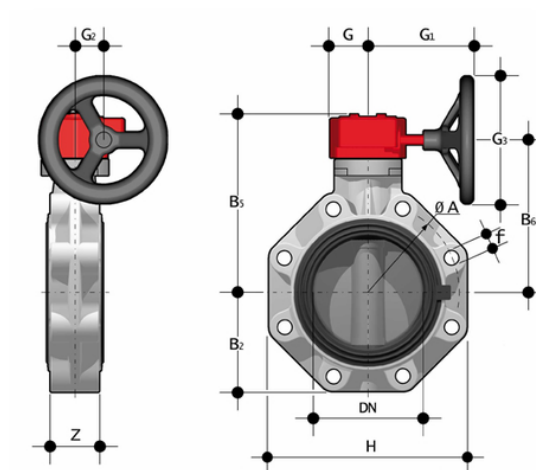

# FKOC/RM LUG ISO-DIN - Butterfly valve DN 40:300

Gearbox operated butterfly valve, version Lug ISO-DIN.

## EPDM

Κωδικός Προϊόντος	tooltiplmage
FKOLCRM075E	-
FKOLCRM090E	-
FKOLCRM110E	-
FKOLCRM140E	-
FKOLCRM160E	-
FKOLCRM225E	-