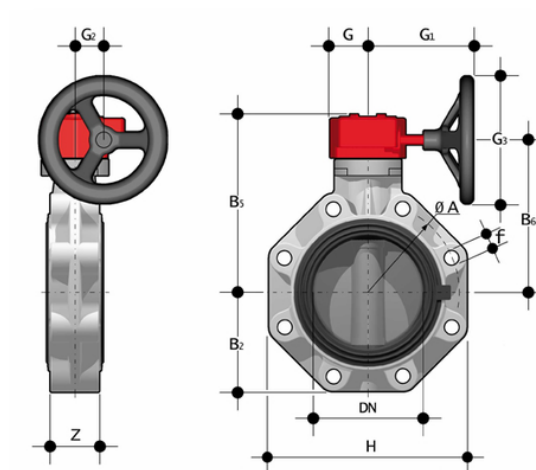

# FKOC/RM LUG ANSI - Butterfly valve DN 40:300

Gearbox operated butterfly valve, version Lug ANSI.

## EPDM

Κωδικός Προϊόντος	tooltiplmage
FKOALCRM212E	-
FKOALCRM300E	-
FKOALCRM400E	-
FKOALCRM500E	-
FKOALCRM600E	-
FKOALCRM800E	-
FKOALCRM810E	-
FKOALCRM812E	-

# FKOC/RM LUG ANSI - Butterfly valve DN 40:300

Κωδικός Προϊόντος	tooltipImage
FKOALCRM810F	-
FKOALCRM812F	-