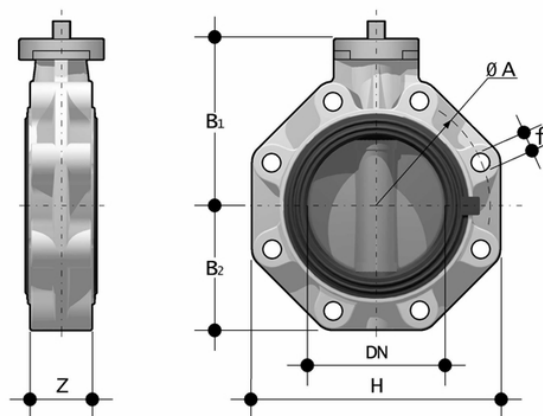

FKOV/FM LUG ANSI - Butterfly valve DN 40:400

Butterfly valve with bare shaft, version Lug ANSI.

EPDM

Κωδικός Προϊόντος	tooltiplmage
FKOALVFM500E	-
FKOALVFM600E	-
FKOALVFM800E	-
FKOALVFM810E	-
FKOALVFM812E	-
FKOALVFM212E	-
FKOALVFM300E	-
FKOALVFM400E	-

FKM

Κωδικός Προϊόντος	tooltiplmage
FKOALVFM212F	-
FKOALVFM300F	-
FKOALVFM400F	-
FKOALVFM500F	-
FKOALVFM600F	-
FKOALVFM800F	-

FKOV/FM LUG ANSI - Butterfly valve DN 40:400

Κωδικός Προϊόντος	tooltipImage
FKOALVFM810F	-
FKOALVFM812F	-