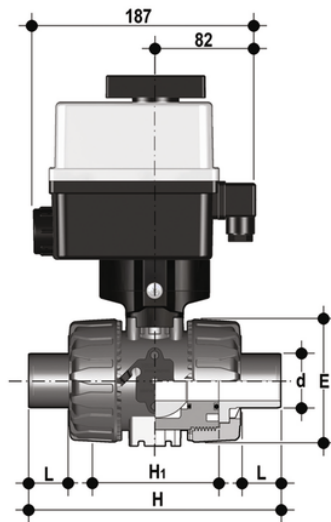

# VKRDM/CE 24 V AC/DC 4-20 mA - electrically actuated DUAL BLOCK® regulating ball valve

Electrically actuated DUAL BLOCK® regulating ball valve with metric plain spigot ends for socket welding and modulating electric actuator 24 V AC/DC.

## EPDM

Κωδικός Προϊόντος	tooltiplmage
VKRDMEL020EOE	-
VKRDMEL025EOE	-
VKRDMEL032EOE	-
VKRDMEL040EOE	-
VKRDMEL050EOE	-
VKRDMEL063EOE	-

## VKRDM/CE 24 V AC/DC 4-20 mA - electrically actuated DUAL BLOCK® regulating ball valve

Κωδικός Προϊόντος	tooltiplmage
VKRDMEL020FOE	-
VKRDMEL025FOE	-
VKRDMEL032FOE	-
VKRDMEL040FOE	-
VKRDMEL050FOE	-
VKRDMEL063FOE	-