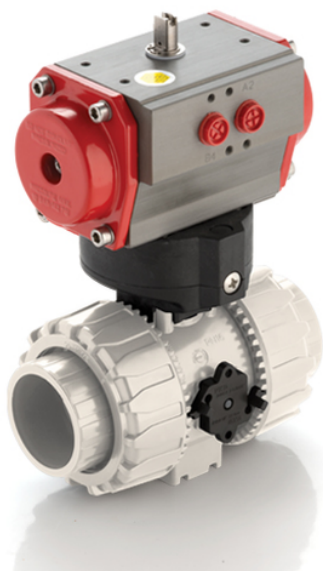

VKDIM/CP NO – pneumatically actuated DUAL BLOCK® 2-way ball valve

Pneumatically actuated DUAL BLOCK® ball valve with metric plain socket ends for socket welding, Normally Open.

EPDM

Κωδικός Προϊόντος

VKDIMNO016E

VKDIMNO020E

VKDIMNO025E

VKDIMNO032E

VKDIMNO040E

VKDIMNO050E

VKDIMNO063E

FKM

Κωδικός Προϊόντος