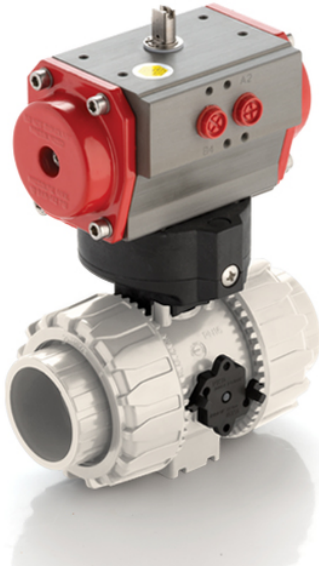

VKDIM/CP NO – pneumatically actuated DUAL BLOCK® 2-way ball valve

Pneumatically actuated DUAL BLOCK® ball valve with metric plain socket ends for socket welding, Normally Open.

EPDM

Κωδικός Προϊόντος

VKDIMNO016E

VKDIMNO020E

VKDIMNO025E

VKDIMNO032E

VKDIMNO040E

VKDIMNO050E

VKDIMNO063E

FKM

Κωδικός Προϊόντος