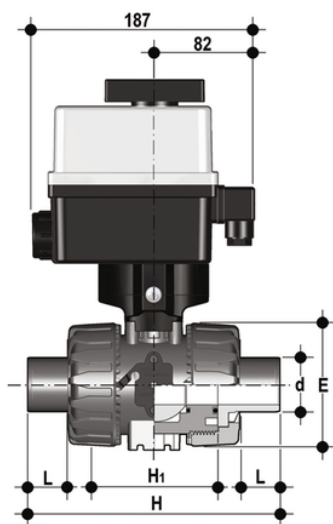

# VKRBM/CE 90-240 V AC 4-20 mA - electrically actuated DUAL BLOCK® regulating ball valve

Electrically actuated DUAL BLOCK® regulating ball valve with PP-H SDR 11 metric long spigot ends (CVDM) for welding and modulating electric actuator multivolt 90-240 V AC 50-60 Hz.

## EPDM

Κωδικός Προϊόντος	tooltiplmage
VKRBMEM020EOE	-
VKRBMEM025EOE	-
VKRBMEM032EOE	-
VKRBMEM040EOE	-
VKRBMEM050EOE	-
VKRBMEM063EOE	-

## VKRBM/CE 90-240 V AC 4-20 mA - electrically actuated DUAL BLOCK® regulating ball valve

Κωδικός Προϊόντος	tooltiplmage
VKRBMEM020FOE	-
VKRBMEM025FOE	-
VKRBMEM032FOE	-
VKRBMEM040FOE	-
VKRBMEM050FOE	-
VKRBMEM063FOE	-