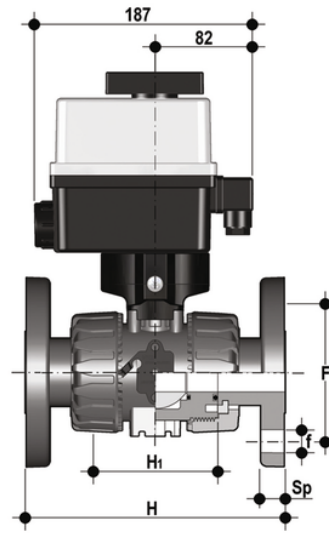

VKDOF/CE 90-240 V AC - electrically actuated DUAL BLOCK® 2-way ball valve

Electrically actuated DUAL BLOCK® ball valve with with DIN 2501 - EN 1092 fixed flanges, face to face according to EN 558-1 and electric actuator multivolt 90-240 V AC 50-60 Hz.

Κωδικός προϊόντος	tooltiplmage
VKDOFEM020F	-
VKDOFEM025F	-
VKDOFEM032F	-
VKDOFEM040F	-
VKDOFEM050F	-
VKDOFEM063F	-