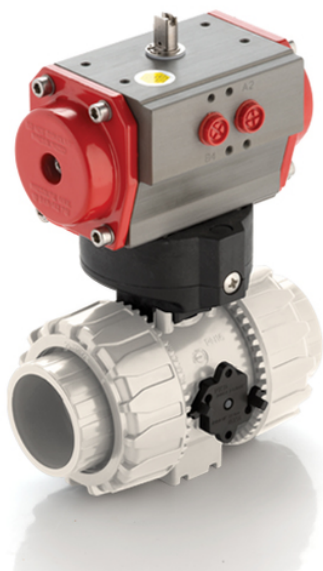

VKDDM/CP DA - pneumatically actuated DUAL BLOCK® 2-way ball valve

Pneumatically actuated DUAL BLOCK® ball valve with metric plain spigot ends for socket welding, Double Acting.

EPDM

Κωδικός Προϊόντος	tooltiplmage
VKDDMDA020E	-
VKDDMDA025E	-
VKDDMDA032E	-
VKDDMDA040E	-
VKDDMDA050E	-
VKDDMDA063E	-

FKM

Κωδικός Προϊόντος	tooltiplmage
VKDDMDA020F	-
VKDDMDA025F	-
VKDDMDA032F	-
VKDDMDA040F	-
VKDDMDA050F	-
VKDDMDA063F	-