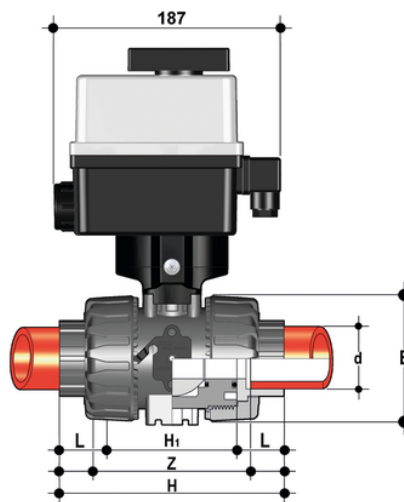

VKDIM/CE 24 V AC/DC - electrically actuated DUAL BLOCK® 2-way ball valve

Electrically actuated DUAL BLOCK® ball valve with metric plain socket ends for socket welding and electric actuator 24 V AC/DC.

EPDM

Κωδικός Προϊόντος	tooltiplmage
VKDIMELO16E	-
VKDIMELO20E	-
VKDIMELO25E	-
VKDIMELO32E	-
VKDIMELO40E	-
VKDIMELO50E	-
VKDIMELO63E	-

FKM

Κωδικός Προϊόντος	tooltiplmage
VKDIMELO16F	-
VKDIMELO20F	-
VKDIMELO25F	-
VKDIMELO32F	-
VKDIMELO40F	-
VKDIMELO50F	-
VKDIMELO63F	-