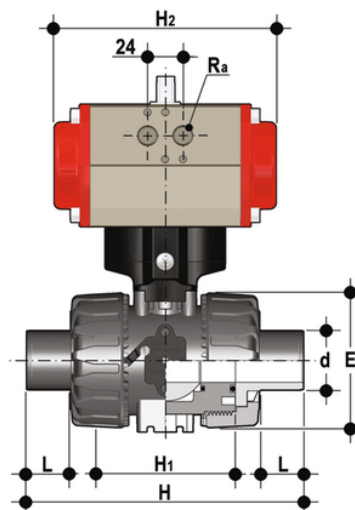

VKDDM/CP NC - pneumatically actuated DUAL BLOCK® 2-way ball valve

Pneumatically actuated DUAL BLOCK® ball valve with metric plain spigot ends for socket welding, Normally Closed.

EPDM

Κωδικός Προϊόντος	tooltiplmage
VKDDMNC020E	-
VKDDMNC025E	-
VKDDMNC032E	-
VKDDMNC040E	-
VKDDMNC050E	-
VKDDMNC063E	-