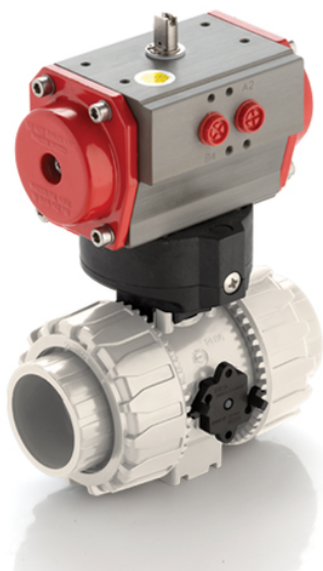

VKDDM/CP NC - pneumatically actuated DUAL BLOCK® 2-way ball valve

Pneumatically actuated DUAL BLOCK® ball valve with metric plain spigot ends for socket welding, Normally Closed.

EPDM

Κωδικός Προϊόντος	tooltiplmage
VKDDMNC020E	-
VKDDMNC025E	-
VKDDMNC032E	-
VKDDMNC040E	-
VKDDMNC050E	-
VKDDMNC063E	-

FKM

Κωδικός Προϊόντος	tooltiplmage
VKDDMNC020F	-
VKDDMNC025F	-
VKDDMNC032F	-
VKDDMNC040F	-
VKDDMNC050F	-
VKDDMNC063F	-