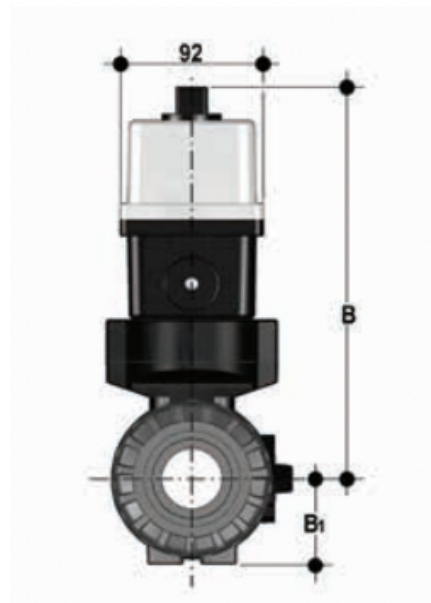

# VKROAF/CE 90-240 V AC 4-20 mA - electrically actuated DUAL BLOCK® regulating ball valve

Electrically actuated DUAL BLOCK® regulating ball valve with ANSI B.16.5 cl.150 #FF fixed flanges and modulating electric actuator multivolt 90-240 V AC 50-60 Hz.

Κωδικός προϊόντος	tooltiplmage
VKROAFEM012FOE	-
VKROAFEM034FOE	-
VKROAFEM100FOE	-
VKROAFEM112FOE	-
VKROAFEM114FOE	-
VKROAFEM200FOE	-