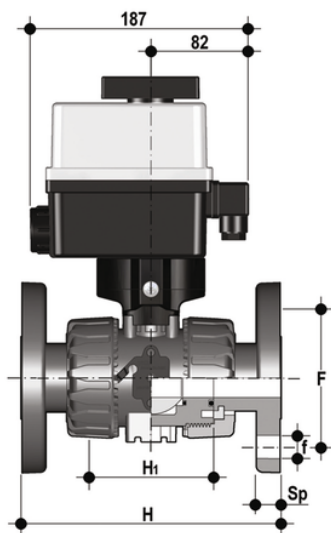

# VKROAF/CE 90-240 V AC 4-20 mA - electrically actuated DUAL BLOCK® regulating ball valve

Electrically actuated DUAL BLOCK® regulating ball valve with ANSI B.16.5 cl.150 #FF fixed flanges and modulating electric actuator multivolt 90-240 V AC 50-60 Hz.

Κωδικός προϊόντος	tooltiplmage
VKROAFEM012FOE	-
VKROAFEM034FOE	-
VKROAFEM100FOE	-
VKROAFEM112FOE	-
VKROAFEM114FOE	-
VKROAFEM200FOE	-