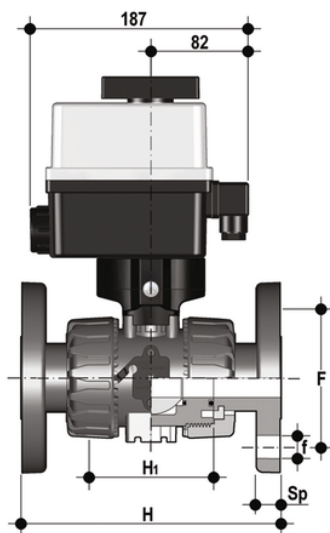

# VKROAM/CE 24 V AC/DC 4-20 mA - electrically actuated DUAL BLOCK® regulating ball valve

Electrically actuated DUAL BLOCK® regulating ball valve with ANSI B.16.5 cl.150 #FF fixed flanges and modulating electric actuator 24 V AC/DC.

## EPDM

Κωδικός Προϊόντος	tooltiimage
VKROAMEL012E0E	-
VKROAMEL034E0E	-
VKROAMEL100E0E	-
VKROAMEL114E0E	-
VKROAMEL112E0E	-
VKROAMEL200E0E	-