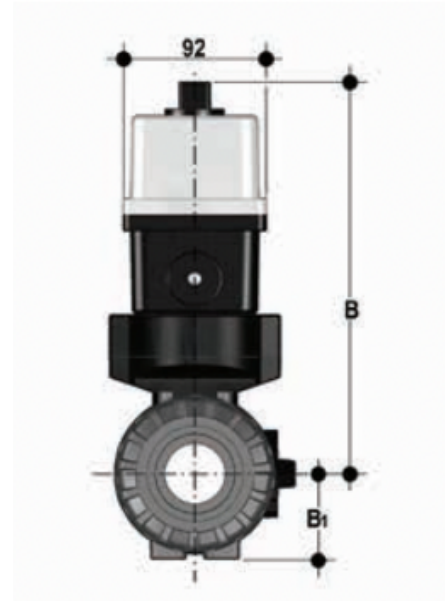

# VKROAF/CE 24 V AC/DC 4-20 mA - electrically actuated DUAL BLOCK® regulating ball valve

Electrically actuated DUAL BLOCK® regulating ball valve with ANSI B.16.5 cl.150 #FF fixed flanges and modulating electric actuator 24 V AC/DC.

Κωδικός προϊόντος	tooltipImage
VKROAFEL012FOE	-
VKROAFEL034FOE	-
VKROAFEL100FOE	-
VKROAFEL112FOE	-
VKROAFEL114FOE	-
VKROAFEL200FOE	-