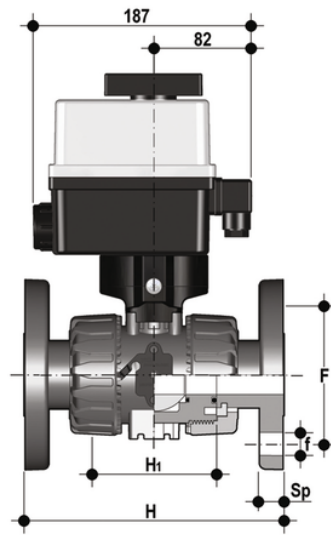

# VKROAF/CE 24 V AC/DC 4-20 mA - electrically actuated DUAL BLOCK® regulating ball valve

Electrically actuated DUAL BLOCK® regulating ball valve with ANSI B.16.5 cl.150 #FF fixed flanges and modulating electric actuator 24 V AC/DC.

Κωδικός προϊόντος	tooltipImage
VKROAFEL012FOE	-
VKROAFEL034FOE	-
VKROAFEL100FOE	-
VKROAFEL112FOE	-
VKROAFEL114FOE	-
VKROAFEL200FOE	-