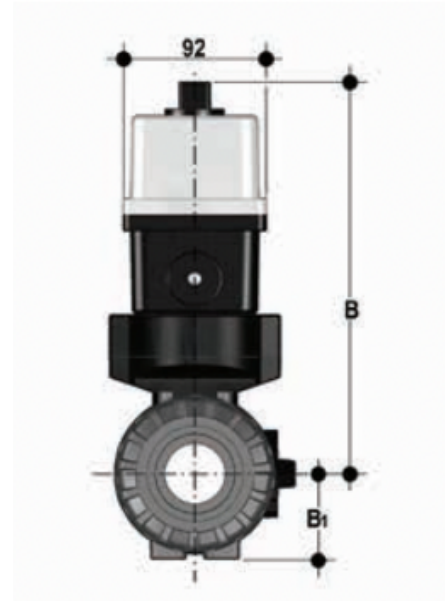

VKROAF/CE 24 V AC/DC 4-20 mA - electrically actuated DUAL BLOCK® regulating ball valve

Electrically actuated DUAL BLOCK® regulating ball valve with ANSI B.16.5 cl.150 #FF fixed flanges and modulating electric actuator 24 V AC/DC.

Κωδικός προϊόντος

VKROAFEL012FOE

VKROAFEL034FOE

VKROAFEL100FOE

VKROAFEL112FOE

VKROAFEL114FOE

VKROAFEL200FOE