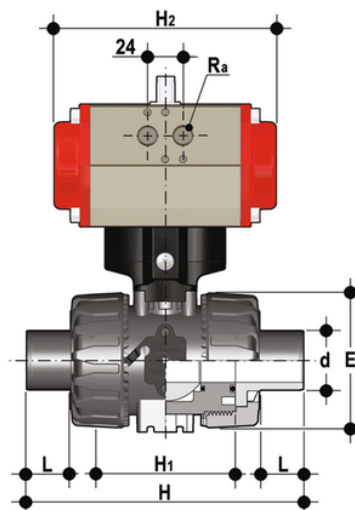

VKDDM/CP NO - pneumatically actuated DUAL BLOCK® 2-way ball valve

Pneumatically actuated DUAL BLOCK® ball valve with metric plain spigot ends for socket welding, Normally Open.

EPDM

Κωδικός Προϊόντος	tooltiplmage
VKDDMNO020E	-
VKDDMNO025E	-
VKDDMNO032E	-
VKDDMNO040E	-
VKDDMNO050E	-
VKDDMNO063E	-