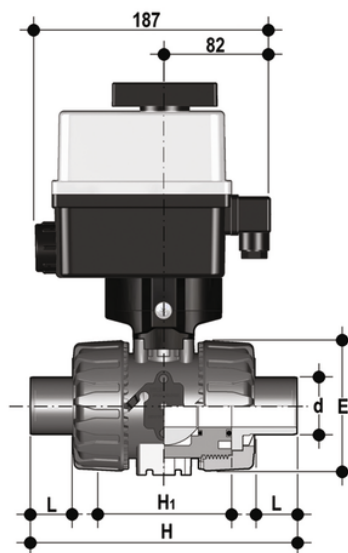

VKDDM/CE 90-240 V AC - electrically actuated DUAL BLOCK® 2-way ball valve

Electrically actuated DUAL BLOCK® ball valve with metric plain spigot ends for socket welding and electric actuator multivolt 90-240 V AC 50-60 Hz.

EPDM

Κωδικός Προϊόντος	tooltiplmage
VKDDMEM020E	-
VKDDMEM025E	-
VKDDMEM032E	-
VKDDMEM040E	-
VKDDMEM050E	-
VKDDMEM063E	-

FKM

Κωδικός Προϊόντος	tooltiplmage
VKDDMEM020F	-
VKDDMEM025F	-
VKDDMEM032F	-
VKDDMEM040F	-
VKDDMEM050F	-
VKDDMEM063F	-