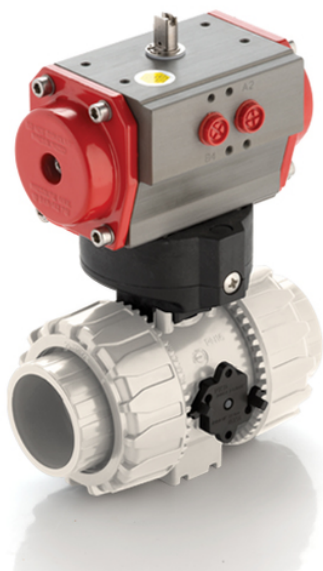

VKDBM/CP NC - pneumatically actuated DUAL BLOCK® 2-way ball valve

Pneumatically actuated DUAL BLOCK® ball valve with PP-H SDR 11 metric long spigot ends (CVDM) for welding, Normally Closed.

EPDM

Κωδικός Προϊόντος	tooltiplmage
VKDBMNC020E	-
VKDBMNC025E	-
VKDBMNC032E	-
VKDBMNC040E	-
VKDBMNC050E	-
VKDBMNC063E	-

FKM

Κωδικός Προϊόντος	tooltiplmage
VKDBMNC020F	-
VKDBMNC025F	-
VKDBMNC032F	-
VKDBMNC040F	-
VKDBMNC050F	-
VKDBMNC063F	-