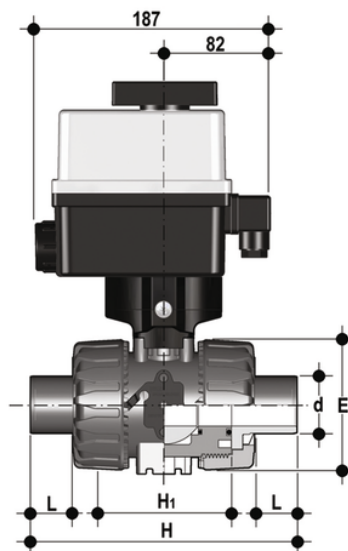

VKDDM/CE 24 V AC/DC - electrically actuated DUAL BLOCK® 2-way ball valve

Electrically actuated DUAL BLOCK® ball valve with metric plain spigot ends for socket welding and electric actuator 24 V AC/DC.

EPDM

Κωδικός προϊόντος	tooltiplmage
VKDDMEL020E	-
VKDDMEL025E	-
VKDDMEL032E	-
VKDDMEL040E	-
VKDDMEL050E	-
VKDDMEL063E	-

FKM

Κωδικός προϊόντος	tooltiplmage
VKDDMEL020F	-
VKDDMEL025F	-
VKDDMEL032F	-
VKDDMEL040F	-
VKDDMEL050F	-
VKDDMEL063F	-