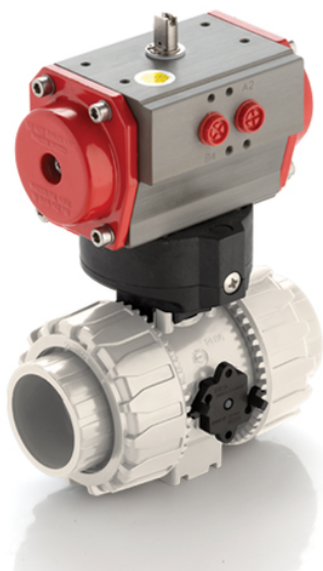

VKDBM/CP NO - pneumatically actuated DUAL BLOCK® 2-way ball valve

Pneumatically actuated DUAL BLOCK® ball valve with PP-H SDR 11 metric long spigot ends (CVDM) for welding, Normally Open.

EPDM

Κωδικός Προϊόντος	tooltiplmage
VKDBMNO020E	-
VKDBMNO025E	-
VKDBMNO032E	-
VKDBMNO040E	-
VKDBMNO050E	-
VKDBMNO063E	-

FKM

Κωδικός Προϊόντος	tooltiplmage
VKDBMNO020F	-
VKDBMNO025F	-
VKDBMNO032F	-
VKDBMNO040F	-
VKDBMNO050F	-
VKDBMNO063F	-