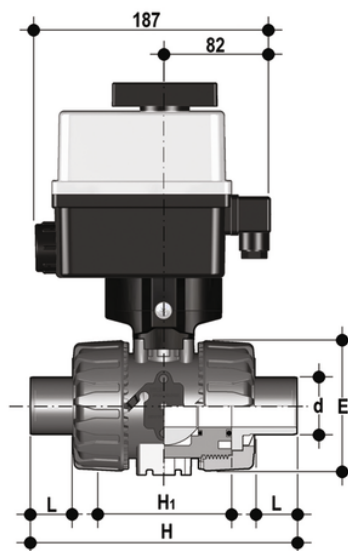

VKDBM/CE 90-240 V AC - electrically actuated DUAL BLOCK® 2-way ball valve

Electrically actuated DUAL BLOCK® ball valve with PP-H SDR 11 metric long spigot ends (CVDM) for welding and electric actuator multivolt 90-240 V AC 50-60 Hz.

EPDM

Κωδικός Προϊόντος	tooltiplmage
VKDBMEM020E	-
VKDBMEM025E	-
VKDBMEM032E	-
VKDBMEM040E	-
VKDBMEM050E	-
VKDBMEM063E	-

FKM

Κωδικός Προϊόντος	tooltiplmage
VKDBMEM020F	-
VKDBMEM025F	-
VKDBMEM032F	-
VKDBMEM040F	-
VKDBMEM050F	-
VKDBMEM063F	-