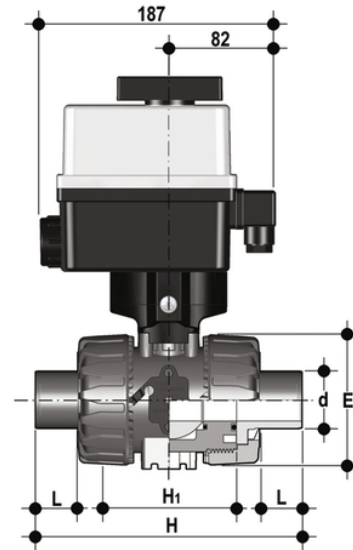

VKDBM/CE 24 V AC/DC – electrically actuated DUAL BLOCK® 2-way ball valve

Electrically actuated DUAL BLOCK® ball valve with PP-H SDR 11 metric long spigot ends (CVDM) for welding and electric actuator 24 V AC/DC.

EPDM

Κωδικός προϊόντος	tooltiplmage
VKDBMEL020E	-
VKDBMEL025E	-
VKDBMEL032E	-
VKDBMEL040E	-
VKDBMEL050E	-
VKDBMEL063E	-

FKM

Κωδικός προϊόντος	tooltiplmage
VKDBMEL020F	-
VKDBMEL025F	-
VKDBMEL032F	-
VKDBMEL040F	-
VKDBMEL050F	-
VKDBMEL063F	-