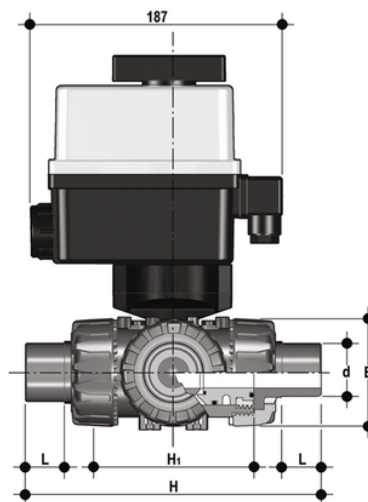

TKDDM/CE 24 V AC/DC – electrically actuated DUAL BLOCK® 3-way ball valve

3 way DUAL BLOCK® ball valve with male ends for socket welding with electric actuator 24 V AC/DC. "T" ball, configuration 1.

EPDM

Κωδικός Προϊόντος	tooltiplmage
TKDDMEL020E1	-
TKDDMEL025E1	-
TKDDMEL032E1	-
TKDDMEL040E1	-
TKDDMEL050E1	-
TKDDMEL063E1	-

FKM

Κωδικός Προϊόντος	tooltiplmage
TKDDMEL020F1	-
TKDDMEL025F1	-
TKDDMEL032F1	-
TKDDMEL040F1	-
TKDDMEL050F1	-
TKDDMEL063F1	-