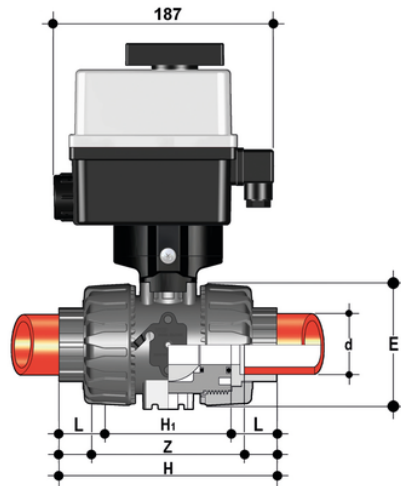

# VKRIM/CE 90-240 V AC 4-20 mA - electrically actuated DUAL BLOCK® regulating ball valve

Electrically actuated DUAL BLOCK® regulating ball valve with metric plain socket ends for socket welding and modulating electric actuator multivolt 90-240 V AC 50-60 Hz.

## EPDM

Κωδικός Προϊόντος	tooltiplmage
VKRIMEM016E0E	-
VKRIMEM020E0E	-
VKRIMEM025E0E	-
VKRIMEM032E0E	-
VKRIMEM040E0E	-
VKRIMEM050E0E	-
VKRIMEM063E0E	-

# VKRIM/CE 90-240 V AC 4-20 mA - electrically actuated DUAL BLOCK® regulating ball valve

Κωδικός Προϊόντος	tooltipImage
VKRIMEM063F0E	-