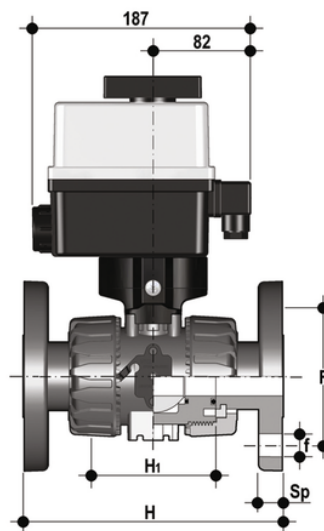

VKDOAM/CE 90-240 V AC – electrically actuated DUAL BLOCK® 2-way ball valve

Electrically actuated DUAL BLOCK® ball valve with ANSI B16.5 cl.150#FF fixed flanges and electric actuator multivolt 90-240 V AC 50-60 Hz.

EPDM

Κωδικός προϊόντος	tooltiplmage
VKDOAMEM012E	-
VKDOAMEM034E	-
VKDOAMEM100E	-
VKDOAMEM114E	-
VKDOAMEM112E	-
VKDOAMEM200E	-

FKM

Κωδικός προϊόντος	tooltiplmage
VKDOAMEM012F	-
VKDOAMEM034F	-
VKDOAMEM100F	-
VKDOAMEM114F	-
VKDOAMEM112F	-
VKDOAMEM200F	-