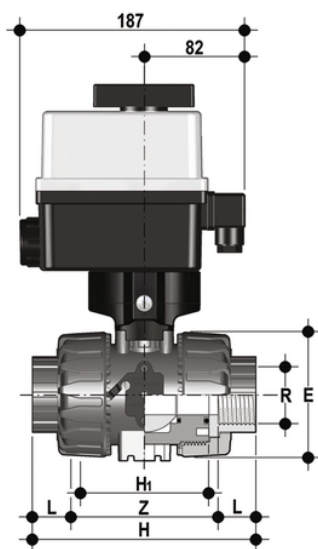

VKRFM/CE 90-240 V AC 4-20 mA - electrically actuated DUAL BLOCK® regulating ball valve

Electrically actuated DUAL BLOCK® regulating ball valve with BS parallel socket threaded ends and modulating electric actuator multivolt 90-240 V AC 50-60 Hz.

EPDM

Κωδικός Προϊόντος	tooltiplmage
VKRFMEM012E0E	-
VKRFMEM034E0E	-
VKRFMEM100E0E	-
VKRFMEM114E0E	-
VKRFMEM112E0E	-
VKRFMEM200E0E	-

FKM

Κωδικός Προϊόντος	tooltiplmage
VKRFMEM012F0E	-
VKRFMEM034F0E	-
VKRFMEM100F0E	-
VKRFMEM114F0E	-
VKRFMEM112F0E	-
VKRFMEM200F0E	-