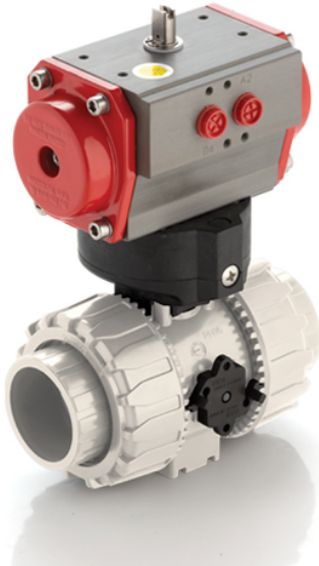

VKDOAM/CP NO – pneumatically actuated DUAL BLOCK® 2-way ball valve

Pneumatically actuated DUAL BLOCK® ball valve with ANSI B16.5 cl.150#FF fixed flanges, Normally Open.

EPDM

Κωδικός Προϊόντος

VKDOAMNO012E

VKDOAMNO034E

VKDOAMNO100E

VKDOAMNO114E

VKDOAMNO112E

VKDOAMNO200E

FKM

Κωδικός Προϊόντος

VKDOAMNO012F