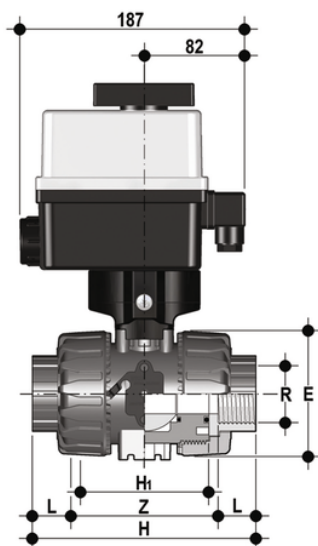

VKRFM/CE 24 V AC/DC 4-20 mA - electrically actuated DUAL BLOCK® regulating ball valve

Electrically actuated DUAL BLOCK® regulating ball valve with BS parallel socket threaded ends and modulating electric actuator 24 V AC/DC.

EPDM

Κωδικός Προϊόντος	tooltiplmage
VKRFMEL012EOE	-
VKRFMEL034EOE	-
VKRFMEL100EOE	-
VKRFMEL114EOE	-
VKRFMEL112EOE	-
VKRFMEL200EOE	-

FKM

Κωδικός Προϊόντος	tooltiplmage
VKRFMEL012FOE	-
VKRFMEL034FOE	-
VKRFMEL100FOE	-
VKRFMEL114FOE	-
VKRFMEL112FOE	-
VKRFMEL200FOE	-