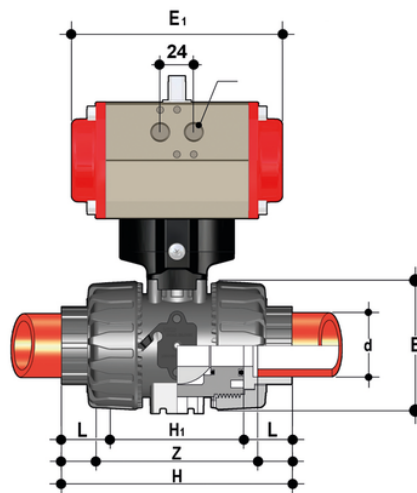

VKDIM/CP NC - pneumatically actuated DUAL BLOCK® 2-way ball valve

Pneumatically actuated DUAL BLOCK® ball valve with metric plain socket ends for socket welding, Normally Closed.

EPDM

Κωδικός Προϊόντος	tooltiplmage
VKDIMNC032E	-
VKDIMNC040E	-
VKDIMNC050E	-
VKDIMNC063E	-
VKDIMNC016E	-
VKDIMNC020E	-
VKDIMNC025E	-

FKM

Κωδικός Προϊόντος	tooltiplmage
VKDIMNC016F	-
VKDIMNC020F	-
VKDIMNC025F	-
VKDIMNC032F	-
VKDIMNC040F	-
VKDIMNC050F	-
VKDIMNC063F	-