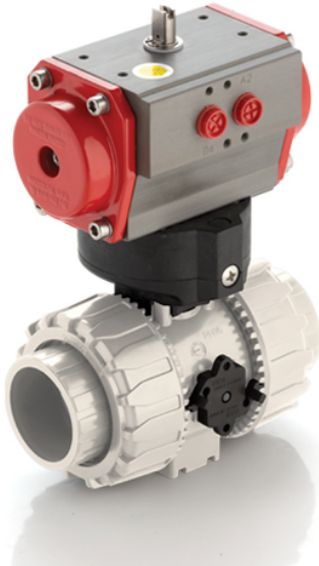

VKDIM/CP NC – pneumatically actuated DUAL BLOCK® 2-way ball valve

Pneumatically actuated DUAL BLOCK® ball valve with metric plain socket ends for socket welding, Normally Closed.

EPDM

Κωδικός Προϊόντος

VKDIMNC032E

VKDIMNC040E

VKDIMNC050E

VKDIMNC063E

VKDIMNC016E

VKDIMNC020E

VKDIMNC025E

FKM

Κωδικός Προϊόντος