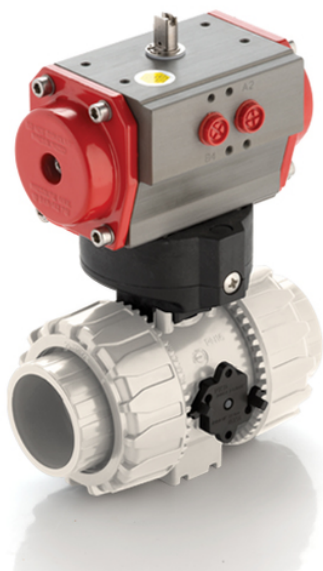

VKDIM/CP NC - pneumatically actuated DUAL BLOCK® 2-way ball valve

Pneumatically actuated DUAL BLOCK® ball valve with metric plain socket ends for socket welding, Normally Closed.

EPDM

Κωδικός Προϊόντος	tooltiplmage
VKDIMNC032E	-
VKDIMNC040E	-
VKDIMNC050E	-
VKDIMNC063E	-
VKDIMNC016E	-
VKDIMNC020E	-
VKDIMNC025E	-

FKM

Κωδικός Προϊόντος	tooltiplmage
VKDIMNC016F	-
VKDIMNC020F	-
VKDIMNC025F	-
VKDIMNC032F	-
VKDIMNC040F	-
VKDIMNC050F	-
VKDIMNC063F	-