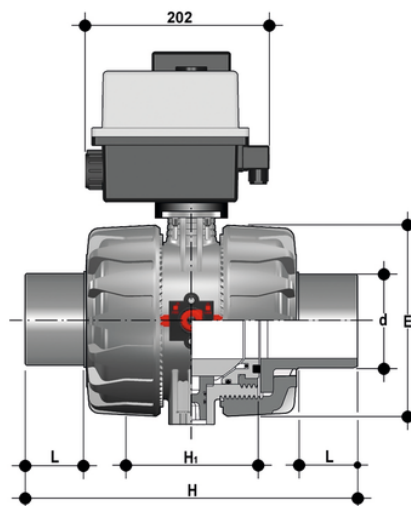

VKDDM/CE 90-240 V AC - electrically actuated DUAL BLOCK® 2-way ball valve

Electrically actuated DUAL BLOCK® ball valve with metric plain spigot ends for socket welding and electric actuator multivolt 90-240 V AC 50-60 Hz.

EPDM

Κωδικός Προϊόντος	tooltplmage
VKDDMEM075E	-
VKDDMEM090E	-
VKDDMEM110E	-

FKM

Κωδικός Προϊόντος	tooltplmage
VKDDMEM075F	-
VKDDMEM090F	-
VKDDMEM110F	-