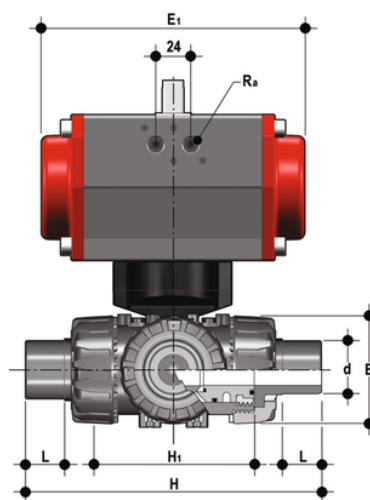

LKDDV/CP SA – pneumatically actuated DUAL BLOCK® 3-way ball valve

3 way DUAL BLOCK® ball valve with male metric ends with pneumatic actuator, Single-acting function "L" ball.

EPDM

Κωδικός Προϊόντος	tooltiplmage
LKDDVSA020E1	-
LKDDVSA025E1	-
LKDDVSA032E1	-
LKDDVSA040E1	-
LKDDVSA050E1	-
LKDDVSA063E1	-