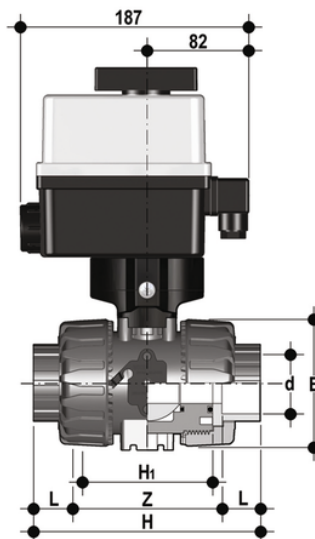

VKDJV/CE 90-240 V AC - electrically actuated DUAL BLOCK® 2-way ball valve

2 way DUAL BLOCK® ball valve with female ends for solvent welding, JIS series with multivolt electric actuator 90-240 V AC 50-60 Hz.

EPDM

Κωδικός προϊόντος	tooltiplmage
VKDJVEM012E	-
VKDJVEM034E	-
VKDJVEM100E	-
VKDJVEM114E	-
VKDJVEM112E	-
VKDJVEM200E	-

FKM

Κωδικός προϊόντος	tooltiplmage
VKDJVEM012F	-
VKDJVEM034F	-
VKDJVEM100F	-
VKDJVEM114F	-
VKDJVEM112F	-
VKDJVEM200F	-