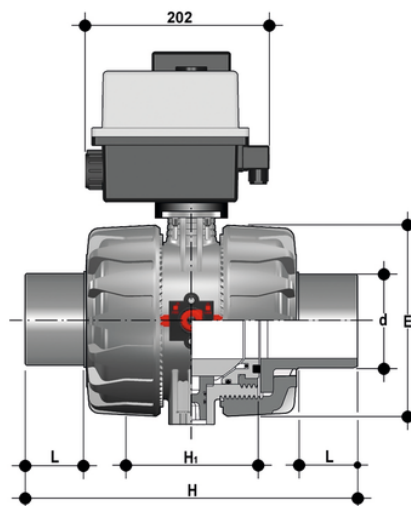

VKDBM/CE 24 V AC/DC – ELECTRICALLY ACTUATED DUAL BLOCK® 2-WAY BALL VALVE

Electrically actuated DUAL BLOCK® ball valve with PP-H SDR 11 metric long spigot ends (CVDM) for welding and electric actuator 24 V AC/DC.

EPDM

Κωδικός Προϊόντος	tooltplmage
VKDBMEL075E	-
VKDBMEL090E	-
VKDBMEL110E	-

FKM

Κωδικός Προϊόντος	tooltplmage
VKDBMEL075F	-
VKDBMEL090F	-
VKDBMEL110F	-