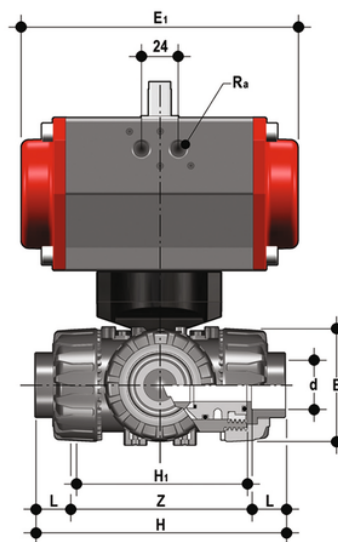

TKDIC/CP SA – pneumatically actuated DUAL BLOCK® 3-way ball valve

3 way DUAL BLOCK® ball valve with female ends for solvent welding, metric series with pneumatic actuator, Single-acting function. "T" ball, configuration 1.

EPDM

Κωδικός Προϊόντος	tooltplmage
TKDICSA016E1	-
TKDICSA020E1	-
TKDICSA025E1	-
TKDICSA032E1	-
TKDICSA040E1	-
TKDICSA050E1	-
TKDICSA063E1	-

FKM

Κωδικός Προϊόντος	tooltplmage
TKDICSA016F1	-
TKDICSA020F1	-
TKDICSA025F1	-
TKDICSA032F1	-
TKDICSA040F1	-
TKDICSA050F1	-

TKDIC/CP SA – pneumatically actuated DUAL BLOCK® 3-way ball valve

Κωδικός Προϊόντος	tooltipImage
TKDICSA063F1	-