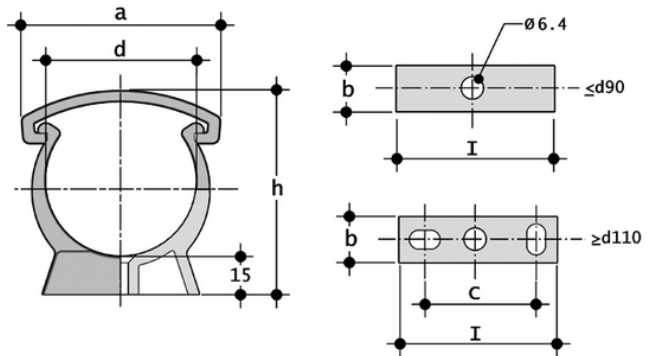

ZIKM

Pipe clip for ISO-DIN pipes in PP*

Κωδικός Προϊόντος	d	a	b	C	h	l
ZIKM016	16	26	18	-	33	16
ZIKM020	20	33	14	-	38	20
ZIKM025	25	41	14	-	44	25
ZIKM032	32	49	15	-	51	32
ZIKM040	40	58	16	-	60	40
ZIKM050	50	68	17	-	71	60
ZIKM063	63	83	18	-	84	63
ZIKM075	75	96	19	-	97	75
ZIKM090	90	113	20	-	113	90
ZIKM110	110	139	23	40	134	125
ZIKM140	140	177	27	70	167	155
ZIKM160	160	210	30	90	190	180
ZIKM180	180	237	33	100	211	200