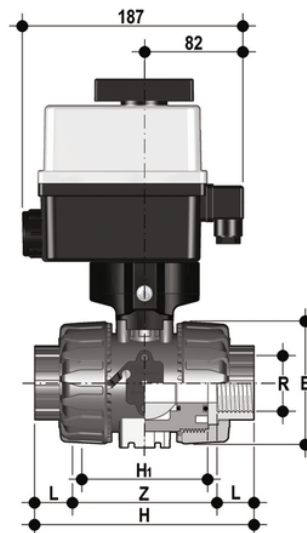

VKDG/CE 90-240 V AC - electrically actuated DUAL BLOCK® 2-way ball valve

2 way DUAL BLOCK® ball valve with JIS thread female ends with multi-volt electric actuator 90-240 V AC 50-60 Hz.

EPDM

Κωδικός προϊόντος	tooltiplmage
VKDGVE012E	-
VKDGVE034E	-
VKDGVE100E	-
VKDGVE114E	-
VKDGVE112E	-
VKDGVE200E	-

FKM

Κωδικός προϊόντος	tooltiplmage
VKDGVE012F	-
VKDGVE034F	-
VKDGVE100F	-
VKDGVE114F	-
VKDGVE112F	-
VKDGVE200F	-