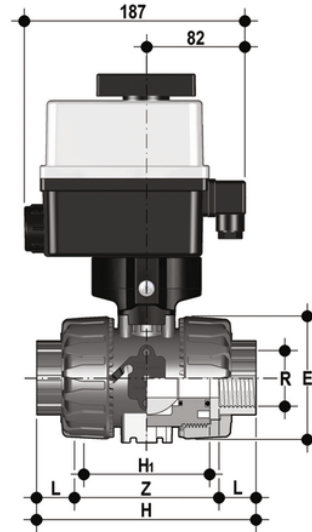

VKDG/CE 90-240 V AC - electrically actuated DUAL BLOCK® 2-way ball valve

2 way DUAL BLOCK® ball valve with JIS thread female ends with multi-volt electric actuator 90-240 V AC 50-60 Hz.

EPDM

Κωδικός προϊόντος

VKDGVEM012E

VKDGVEM034E

VKDGVEM100E

VKDGVEM114E

VKDGVEM112E

VKDGVEM200E

FKM

Κωδικός προϊόντος