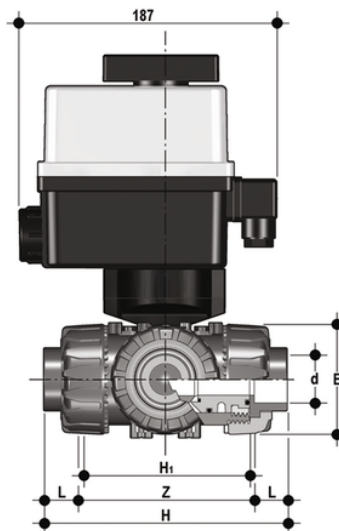

TKDIC/CE 24 V AC/DC – electrically actuated DUAL BLOCK® 3-way ball valve

3 way DUAL BLOCK® ball valve with female ends for solvent welding, metric series with electric actuator 24 V AC/DC "T" ball, configuration 1.

EPDM

Κωδικός Προϊόντος	tooltiplmage
TKDICELO16E1	-
TKDICELO20E1	-
TKDICELO25E1	-
TKDICELO32E1	-
TKDICELO40E1	-
TKDICELO50E1	-
TKDICELO63E1	-

FKM

Κωδικός Προϊόντος	tooltiplmage
TKDICELO16F1	-
TKDICELO20F1	-
TKDICELO25F1	-
TKDICELO32F1	-
TKDICELO40F1	-
TKDICELO50F1	-
TKDICELO63F1	-