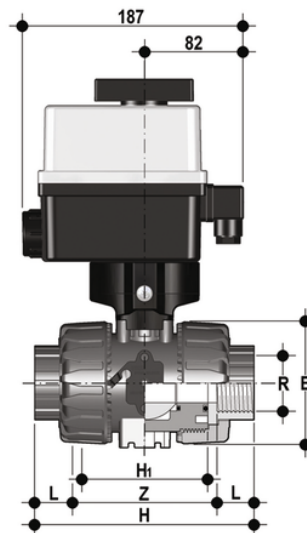

VKDG/CE 24 V AC/DC – electrically actuated DUAL BLOCK® 2-way ball valve

2 way DUAL BLOCK® ball valve with JIS thread female ends with electric actuator 24 V AC/DC.

EPDM

Κωδικός προϊόντος	tooltiplmage
VKDGVEL012E	-
VKDGVEL034E	-
VKDGVEL100E	-
VKDGVEL114E	-
VKDGVEL112E	-
VKDGVEL200E	-

FKM

Κωδικός προϊόντος	tooltiplmage
VKDGVEL012F	-
VKDGVEL034F	-
VKDGVEL100F	-
VKDGVEL114F	-
VKDGVEL112F	-
VKDGVEL200F	-