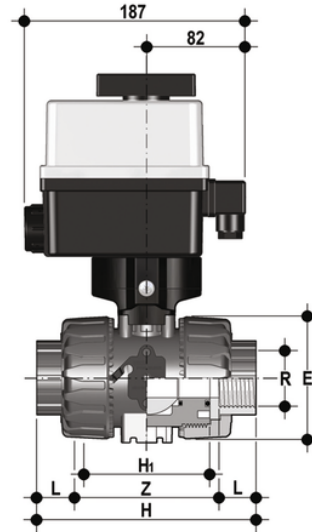

VKDG/CE 24 V AC/DC – electrically actuated DUAL BLOCK® 2-way ball valve

2 way DUAL BLOCK® ball valve with JIS thread female ends with electric actuator 24 V AC/DC.

EPDM

Κωδικός Προϊόντος

VKDGVEL012E

VKDGVEL034E

VKDGVEL100E

VKDGVEL114E

VKDGVEL112E

VKDGVEL200E

FKM

Κωδικός προϊόντος

VKDGVEL012F

VKDGVEL034F

VKDGVEL100F

VKDGVEL114F

VKDGVEL112F

VKDGVEL200F