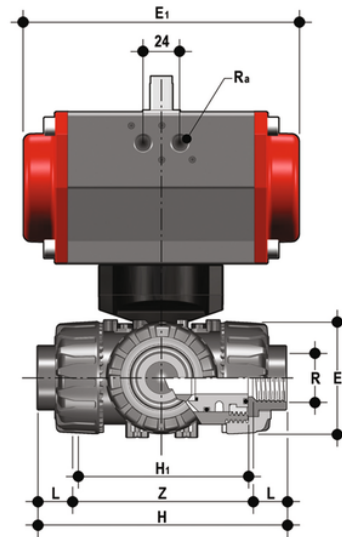

TKDNC/CP SA – pneumatically actuated DUAL BLOCK® 3-way ball valve

3 way DUAL BLOCK® ball valve with NPT thread female ends with pneumatic actuator, Single-acting function. "T" ball, configuration 1.

EPDM

Κωδικός Προϊόντος	tooltiplmage
TKDNCSA038E1	-
TKDNCSA012E1	-
TKDNCSA034E1	-
TKDNCSA100E1	-
TKDNCSA114E1	-
TKDNCSA112E1	-
TKDNCSA200E1	-

FKM

Κωδικός Προϊόντος	tooltiplmage
TKDNCSA038F1	-
TKDNCSA012F1	-
TKDNCSA034F1	-
TKDNCSA100F1	-
TKDNCSA114F1	-
TKDNCSA112F1	-
TKDNCSA200F1	-