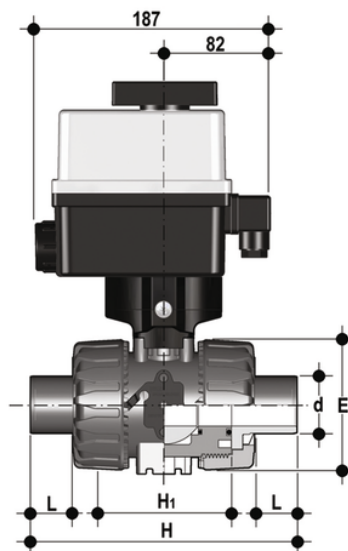

VKDDV/CE 90-240 V AC - electrically actuated DUAL BLOCK® 2-way ball valve

DUAL BLOCK® ball valve with male ends for solvent welding, metric series with multi-volt electric actuator 90-240 V AC 50-60 Hz.

EPDM

Κωδικός Προϊόντος	tooltiplmage
VKDDVEM016E	-
VKDDVEM020E	-
VKDDVEM025E	-
VKDDVEM032E	-
VKDDVEM040E	-
VKDDVEM050E	-
VKDDVEM063E	-

FKM

Κωδικός Προϊόντος	tooltiplmage
VKDDVEM016F	-
VKDDVEM020F	-
VKDDVEM025F	-
VKDDVEM032F	-
VKDDVEM040F	-
VKDDVEM050F	-
VKDDVEM063F	-