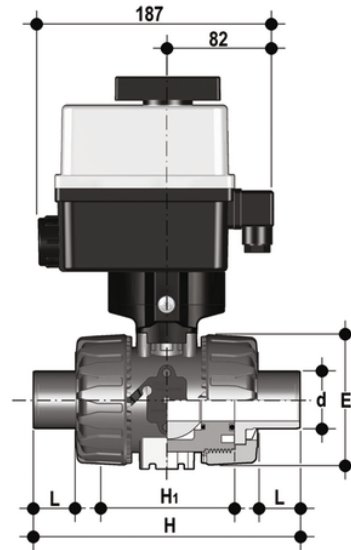

VKDDV/CE 90-240 V AC - electrically actuated DUAL BLOCK® 2-way ball valve

DUAL BLOCK® ball valve with male ends for solvent welding, metric series with multi-volt electric actuator 90-240 V AC 50-60 Hz.

EPDM

Κωδικός Προϊόντος

VKDDVEM016E

VKDDVEM020E

VKDDVEM025E

VKDDVEM032E

VKDDVEM040E

VKDDVEM050E