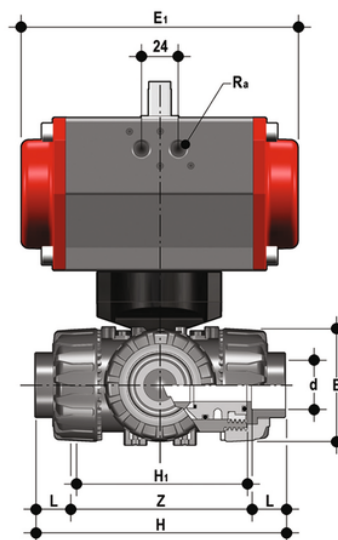

LKDAV/CP DA - pneumatically actuated DUAL BLOCK® 3-way ball valve

3 way DUAL BLOCK® ball valve with female ends, ASTM series with pneumatic actuator, Double-Acting function. "L" ball.

EPDM

Κωδικός Προϊόντος	tooltiplmage
LKDAVDA038E1	-
LKDAVDA012E1	-
LKDAVDA034E1	-
LKDAVDA100E1	-
LKDAVDA114E1	-
LKDAVDA112E1	-
LKDAVDA200E1	-

FKM

Κωδικός Προϊόντος	tooltiplmage
LKDAVDA038F1	-
LKDAVDA012F1	-
LKDAVDA034F1	-
LKDAVDA100F1	-
LKDAVDA114F1	-
LKDAVDA112F1	-
LKDAVDA200F1	-