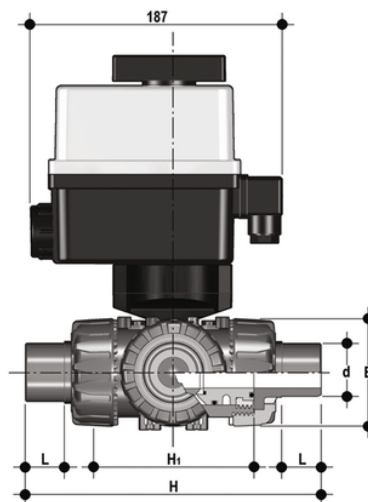

# TKDDC/CE 90-240 V AC - electrically actuated DUAL BLOCK® 3-way ball valve

3 way DUAL BLOCK® ball valve with metric male ends with multi-volt electric actuator 90-240 V AC 50-60 Hz. "T" ball, configuration 1.

### EPDM

Κωδικός προϊόντος	tooltiplmage
TKDDCEM020E1	-
TKDDCEM025E1	-
TKDDCEM032E1	-
TKDDCEM040E1	-
TKDDCEM050E1	-
TKDDCEM063E1	-