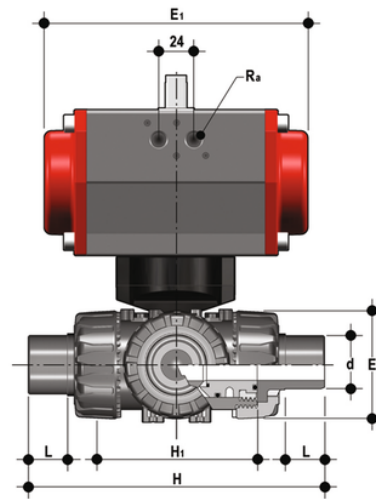

TKDDC/CP SA - pneumatically actuated DUAL BLOCK® 3-way ball valve

3 way DUAL BLOCK® ball valve with male metric ends with pneumatic actuator, Single-acting function. "T" ball, configuration 1.

EPDM

Κωδικός Προϊόντος	tooltiplmage
TKDDCSA020E1	-
TKDDCSA025E1	-
TKDDCSA032E1	-
TKDDCSA040E1	-
TKDDCSA050E1	-
TKDDCSA063E1	-

FKM

Κωδικός Προϊόντος	tooltiplmage
TKDDCSA020F1	-
TKDDCSA025F1	-
TKDDCSA032F1	-
TKDDCSA040F1	-
TKDDCSA050F1	-
TKDDCSA063F1	-