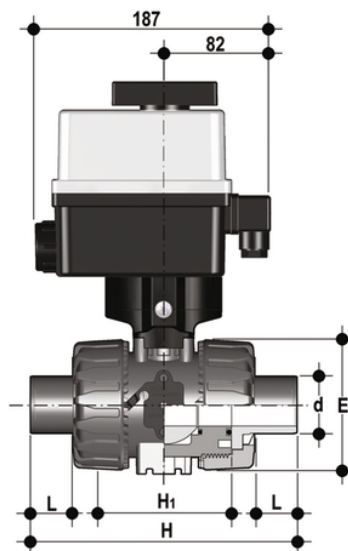

VKDDV/CE 24 V AC/DC - electrically actuated DUAL BLOCK® 2-way ball valve

DUAL BLOCK® ball valve with male ends for solvent welding, metric series with electric actuator 24 V AC/DC.

EPDM

Κωδικός Προϊόντος	tooltiplmage
VKDDVEL016E	-
VKDDVEL020E	-
VKDDVEL025E	-
VKDDVEL032E	-
VKDDVEL040E	-
VKDDVEL050E	-
VKDDVEL063E	-

FKM

Κωδικός Προϊόντος	tooltiplmage
VKDDVEL016F	-
VKDDVEL020F	-
VKDDVEL025F	-
VKDDVEL032F	-
VKDDVEL040F	-
VKDDVEL050F	-
VKDDVEL063F	-