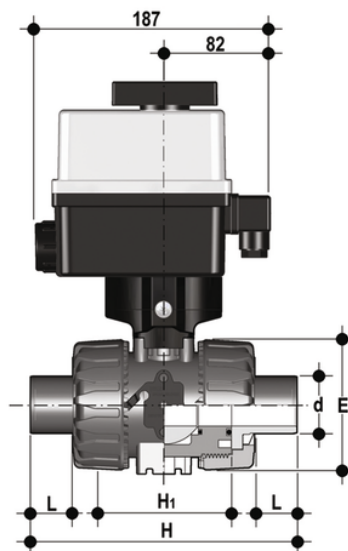

VKDDV/CE 24 V AC/DC - electrically actuated DUAL BLOCK® 2-way ball valve

DUAL BLOCK® ball valve with male ends for solvent welding, metric series with electric actuator 24 V AC/DC.

EPDM

Κωδικός Προϊόντος

VKDDVEL016E

VKDDVEL020E

VKDDVEL025E

VKDDVEL032E

VKDDVEL040E

VKDDVEL050E

VKDDVEL063E

FKM

Κωδικός Προϊόντος

VKDDVEL016F

VKDDVEL020F

VKDDVEL025F

VKDDVEL032F

VKDDVEL040F

VKDDVEL050F

VKDDVEL063F