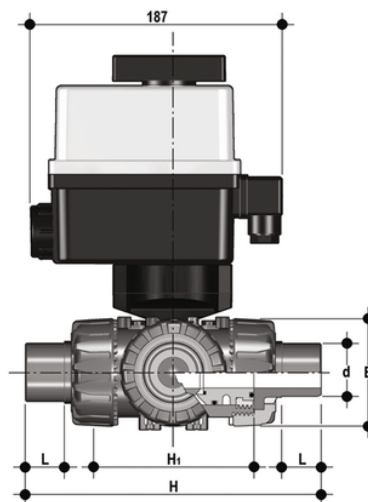

TKDDC/CE 24 V AC/DC - electrically actuated DUAL BLOCK® 3-way ball valve

3 way DUAL BLOCK® ball valve with metric male ends with electric actuator 24 V AC/DC. "T" ball, configuration 1.

EPDM

Κωδικός Προϊόντος	tooltiplmage
TKDDCEL020E1	-
TKDDCEL025E1	-
TKDDCEL032E1	-
TKDDCEL040E1	-
TKDDCEL050E1	-
TKDDCEL063E1	-

FKM

Κωδικός Προϊόντος	tooltiplmage
TKDDCEL020F1	-
TKDDCEL025F1	-
TKDDCEL032F1	-
TKDDCEL040F1	-
TKDDCEL050F1	-
TKDDCEL063F1	-