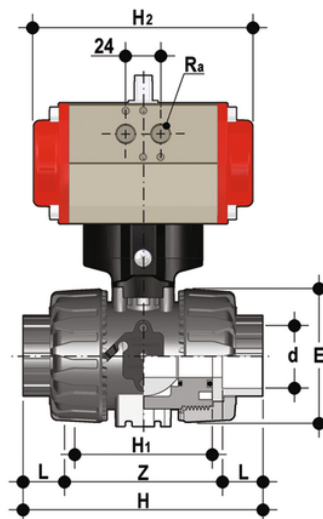

VKDAV/CP NC - pneumatically actuated DUAL BLOCK® 2-way ball valve

2 way DUAL BLOCK® ball valve with female ends for solvent welding, ASTM series with pneumatic actuator, Normally Closed function.

EPDM

Κωδικός Προϊόντος
VKDAVNC038E
VKDAVNC012E
VKDAVNC034E
VKDAVNC100E
VKDAVNC114E
VKDAVNC112E
VKDAVNC200E

FKM

Κωδικός Προϊόντος
VKDAVNC038F
VKDAVNC012F
VKDAVNC034F
VKDAVNC100F
VKDAVNC114F
VKDAVNC112F
VKDAVNC200F