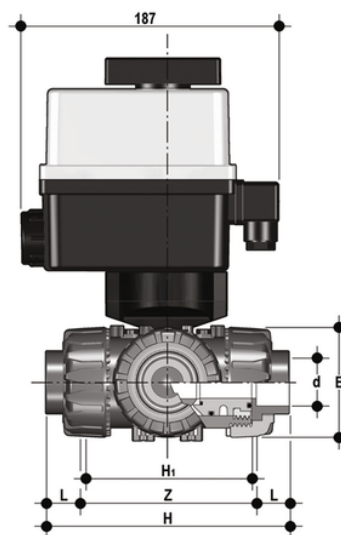

TKDAC/CE 90-240 V AC - electrically actuated DUAL BLOCK® 3-way ball valve

3 way DUAL BLOCK® ball valve with female ends for solvent welding, ASTM series with multi-volt electric actuator 90-240 V AC 50-60 Hz. "T" ball, configuration 1.

EPDM

Κωδικός Προϊόντος	tooltiplmage
TKDACEM038E1	-
TKDACEM012E1	-
TKDACEM034E1	-
TKDACEM100E1	-
TKDACEM114E1	-
TKDACEM112E1	-
TKDACEM200E1	-

FKM

Κωδικός Προϊόντος	tooltiplmage
TKDACEM038F1	-
TKDACEM012F1	-
TKDACEM034F1	-
TKDACEM100F1	-
TKDACEM114F1	-
TKDACEM112F1	-

TKDAC/CE 90-240 V AC - electrically actuated DUAL BLOCK® 3-way ball valve

Κωδικός Προϊόντος	tooltipImage
TKDACEM200F1	-