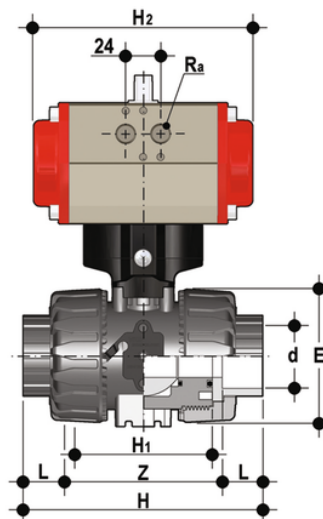

VKDAV/CP NO – pneumatically actuated DUAL BLOCK® 2-way ball valve

2 way DUAL BLOCK® ball valve with female ends for solvent welding, ASTM series with pneumatic actuator, Normally Open function.

EPDM

Κωδικός Προϊόντος	tooltiplmage
VKDAVNO038E	-
VKDAVNO012E	-
VKDAVNO034E	-
VKDAVNO100E	-
VKDAVNO114E	-
VKDAVNO112E	-
VKDAVNO200E	-

FKM

Κωδικός Προϊόντος	tooltiplmage
VKDAVNO038F	-
VKDAVNO012F	-
VKDAVNO034F	-
VKDAVNO100F	-
VKDAVNO114F	-
VKDAVNO112F	-
VKDAVNO200F	-