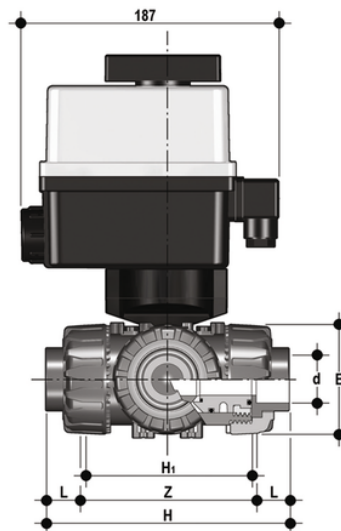

TKDAC/CE 24 V AC/DC - electrically actuated DUAL BLOCK® 3-way ball valve

3 way DUAL BLOCK® ball valve with female ends for solvent welding, ASTM series with electric actuator 24 V AC/DC. "T" ball, configuration 1.

EPDM

Κωδικός Προϊόντος	tooltiplmage
TKDACELO38E1	-
TKDACELO12E1	-
TKDACELO34E1	-
TKDACELO100E1	-
TKDACELO114E1	-
TKDACELO112E1	-
TKDACELO200E1	-

FKM

Κωδικός Προϊόντος	tooltiplmage
TKDACELO38F1	-
TKDACELO12F1	-
TKDACELO34F1	-
TKDACELO100F1	-
TKDACELO114F1	-
TKDACELO112F1	-
TKDACELO200F1	-