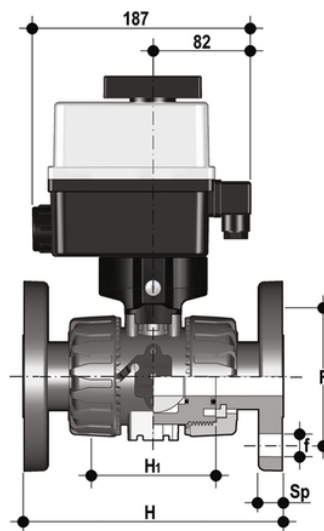

VKDOAV/CE 90-240 V AC - electrically actuated DUAL BLOCK® 2-way ball valve

DUAL BLOCK® ball valve with fixed flanges, drilled ANSI B16.5 cl.150#FF with multi-volt electric actuator 90-240 V AC 50-60 Hz.

EPDM

Κωδικός προϊόντος	tooltiplmage
VKDOAVEM012E	-
VKDOAVEM034E	-
VKDOAVEM100E	-
VKDOAVEM114E	-
VKDOAVEM112E	-
VKDOAVEM200E	-

FKM

Κωδικός προϊόντος	tooltiplmage
VKDOAVEM012F	-
VKDOAVEM034F	-
VKDOAVEM100F	-
VKDOAVEM114F	-
VKDOAVEM112F	-
VKDOAVEM200F	-